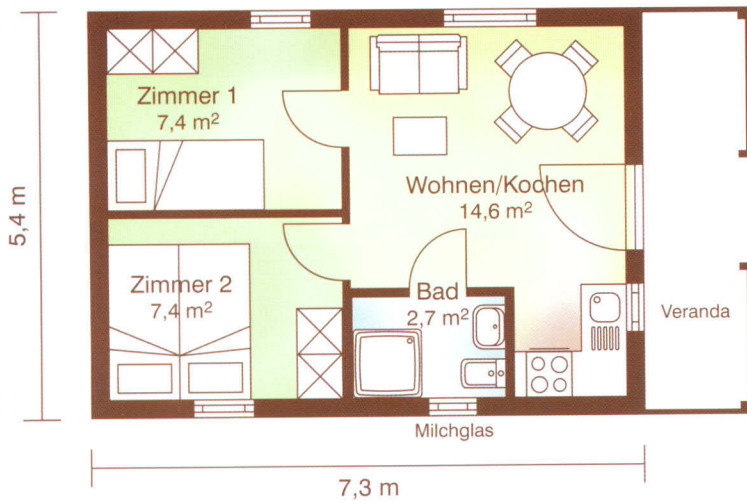

Fanö 39

Römö 52

Fanö 39

Grundfläche: 39,0 m<sup>2</sup>  
Wohnfläche: 32,1 m<sup>2</sup>

**\_Gemütlich entspannen:** Ob beim romantischen Kerzenlicht auf der Veranda, im hellen Wohnzimmer mit integrierter Küche oder in zwei gleichgroßen Schlafzimmern – für Ihr Wohlfühlkomfort ist auch im kleinsten Fjorborg-Haus bestens gesorgt.

Römö 52

Grundfläche: 52,0 m<sup>2</sup>  
Wohnfläche: 42,5 m<sup>2</sup>

**\_Einen herrlichen Blick** über Berge, Wälder und Seen können Sie auch bei einem kleinen Haus genießen. Alle für angenehme Urlaubstage benötigten Räume, inkl. Platz für eine Waschmaschine, sind geschickt integriert. Auf der Veranda können Sie unter dem schützenden Dach auch bei kühlerem Wetter draußen feiern!