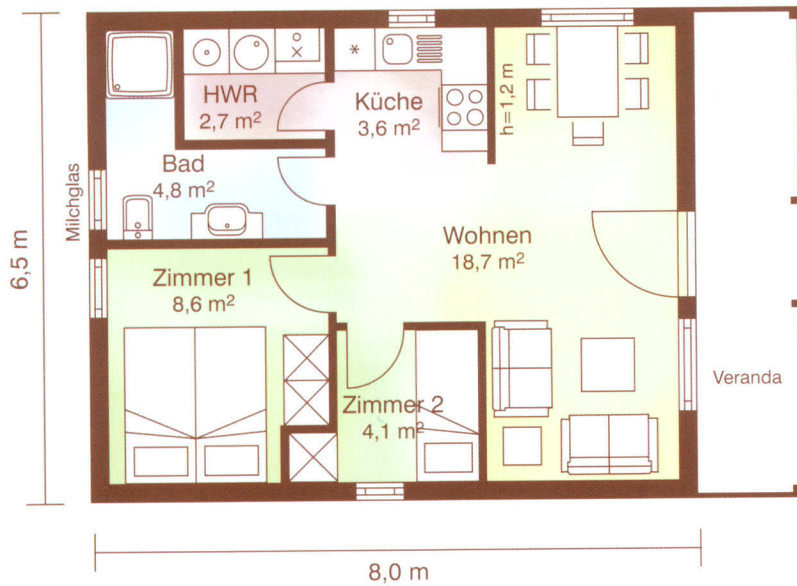

Fanö 39

Römö 52

Fanö 39

Grundfläche: 39,0 m<sup>2</sup>  
Wohnfläche: 32,1 m<sup>2</sup>

**\_Gemütlich entspannen:** Ob beim romantischen Kerzenlicht auf der Veranda, im hellen Wohnzimmer mit integrierter Küche oder in zwei gleichgroßen Schlafzimmern – für Ihr Wohlfühlkomfort ist auch im kleinsten Fjorborg-Haus bestens gesorgt.

Römö 52

Grundfläche: 52,0 m<sup>2</sup>  
Wohnfläche: 42,5 m<sup>2</sup>

**\_Einen herrlichen Blick** über Berge, Wälder und Seen können Sie auch bei einem kleinen Haus genießen. Alle für angenehme Urlaubstage benötigten Räume, inkl. Platz für eine Waschmaschine, sind geschickt integriert. Auf der Veranda können Sie unter dem schützenden Dach auch bei kühlerem Wetter draußen feiern!